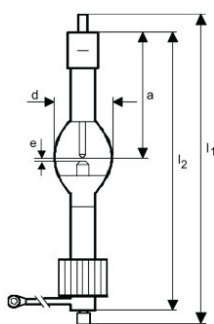

HBO 2100 W/PIL

HBO-IC Microlithography lamps for ASML i-line systems | Lâmpadas para microlitografia para sistemas ASML i-line

Ficha técnica do produto

Dados técnicos

Dados elétricos

Tensão nominal	24,0 V
Corrente nominal	78 A
Tipo de corrente	DC
potência nominal	2100,00 W
Potência nominal	2100,00 W

Dimensões e peso

Diâmetro	52,0 mm
Comprimento	240,0 mm
Comprimento de montagem	273,0 mm
Comprimento da base excluindo os pinos	240,00 mm
Comprimento do centro luminoso (LCL)	118,0 mm ¹⁾
Distância entre eletrodos	4,0 mm

¹⁾ Distância do final da base até a ponta do ânodo ou cátodo (frio)

Atributos

Posição de funcionamento	Other ¹⁾
--------------------------	---------------------

¹⁾ Anodo por baixo

Environmental information