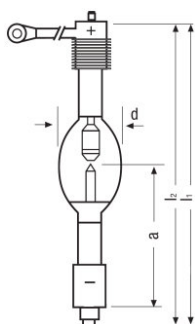

HBO 3500 W/PIL

HBO-IC Microlithography lamps for ASML i-line systems | Lâmpadas para microlitografia para sistemas ASML i-line

Ficha técnica do produto

Dados técnicos

Dados elétricos

Tensão nominal	23,0 V
Corrente nominal	148 A
Tipo de corrente	Corrente contínua (DC)
potência nominal	3400,00 W
Potência nominal	3400.00 W

Dimensões e peso

Diâmetro	77,0 mm
Comprimento	360,0 mm
Comprimento da base excluindo os pinos	320,00 mm
Comprimento do centro luminoso (LCL)	154,0 mm ¹⁾
Distância entre eletrodos	4,5 mm

¹⁾ Distância do final da base até a ponta do ânodo ou cátodo (frio)

Informação adicional do produto

Anodo (designação standard)	SFaX40-6/50 ¹⁾
Catodo (designação standard)	SFc32.5-6.7/50

¹⁾ Com aletas de refrigeração e cabo de conexão (M 10)

Atributos

Resfriamento	Arrefecimento forçado ¹⁾
Posição de funcionamento	Other ²⁾