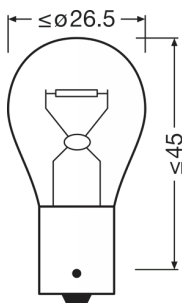

Dados elétricos

Consumo máx. de potência	25 W
Tensão nominal	12.0 V
Potência nominal	21 W
Tensão de teste	13.5 V
Tolerância da potência de entrada	±6 %

Dados fotométricos

Fluxo luminoso	460 lm
Tolerância do fluxo luminoso	±15 %

Características físicas e dimensões

Diâmetro	25.0 mm
Peso do produto	7.88 g
Comprimento	52.5 mm
Casquilho	BA15s

Vida útil

Vida estimada B3	500 hr
Vida estimada Tc	1000 hr

Ficha técnica do produto

Capabilidades