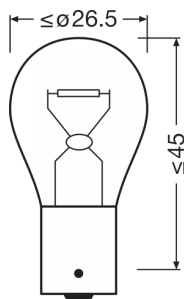

Dados elétricos

Consumo máx. de potência	25 W
Tensão nominal	12.0 V
Potência nominal	21 W
Tensão de teste	13.5 V
Tolerância da potência de entrada	±6 %

Dados fotométricos

Fluxo luminoso	280 lm
Tolerância do fluxo luminoso	±20 %

Características físicas e dimensões

Diâmetro	25.0 mm
Peso do produto	8.06 g
Comprimento	52.5 mm
Casquilho	BAU15s

Vida útil

Vida estimada B3	500 hr
Vida estimada Tc	1000 hr

Ficha técnica do produto

Capabilidades