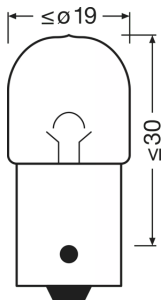

### Características físicas e dimensões

Diâmetro	16.0 mm
Peso do produto	6.00 g
Comprimento	37.5 mm
Casquilho	BA15s