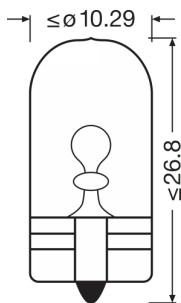

Ficha técnica do produto

Dados técnicos

Informação de Produto

Aplicação (específico por cat. e prod.)	Lâmpada auxiliar
---	------------------

Informação geral do produto

Referência do pedido	2825ULT
----------------------	---------

Dados elétricos

Consumo máx. de potência	5 W
Tensão nominal	12.0 V
Potência nominal	5 W
Tensão de teste	13.5 V
Tolerância da potência de entrada	±10 %

Dados fotométricos

Fluxo luminoso	50 lm
Tolerância do fluxo luminoso	±20 %

Características físicas e dimensões

Diâmetro	10.0 mm
Peso do produto	1.38 g
Comprimento	26.8 mm
Casquilho	W2.1x9.5d

Vida útil

Vida estimada B3	700 hr
Vida estimada Tc	1500 hr

Ficha técnica do produto

Capabilidades

Especificações para países

Código do produto	Código METEL	SEG-No.	STK-Number	UK Org
4008321413024	OSRA2825ULT	-	-	-

Dados de Logística

Código do produto	Descrição do produto	Embalagem unitária (peças/unidade)	Dimensões (comprimento x largura x altura)	Volume	Peso bruto
4008321413024	ULTRA LIFE W5W	Unpacked 1	26 mm x 10 mm x 10 mm	0.00 dm ³	1.00 g
4008321413048	ULTRA LIFE W5W	Shipping carton box 50	148 mm x 115 mm x 55 mm	0.94 dm ³	154.00 g
4008321415189	ULTRA LIFE W5W	Blister 2	135 mm x 95 mm x 13 mm	0.22 dm ³	14.00 g
4008321415196	ULTRA LIFE W5W	Shipping carton box 20	140 mm x 105 mm x 146 mm	2.15 dm ³	187.00 g
4062172394734	ULTRA LIFE W5W	BLI ECO 2	95 mm x 17 mm x 135 mm	0.22 dm ³	14.00 g
4062172394741	ULTRA LIFE W5W	Shipping carton box 20	142 mm x 104 mm x 104 mm	1.54 dm ³	170.00 g