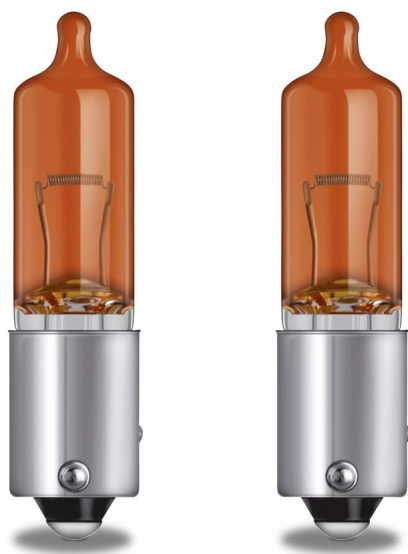

ULTRA LIFE HY21W

Até quatro vezes maior vida útil

Vida útil extra

Até quatro vezes maior vida útil comparado com lâmpadas auxiliares standard

Maior durabilidade

Para ciclos de substituição mais longos e fiabilidade e conforto adicionais

Vasta gama de produtos

Adequado para os tipos de lâmpadas auxiliares mais comuns

A luz duradoura com até quatro vezes maior vida útil

Com a ULTRA LIFE, você escolhe lâmpadas de sinalização duradouras para o seu carro. As lâmpadas proporcionam uma vida útil longa - até quatro vezes mais tempo de vida quando comparadas às lâmpadas standard - e duram até 100.000 km (com uma quilometragem anual média de 14.259 km e 60% de luz acesa). Elas são, portanto, ideais para condutores frequentes.

Dados técnicos

Informação de Produto

Aplicação (específico por cat. e prod.)	Lâmpada auxiliar
---	------------------

Informação geral do produto

Referência do pedido	64137ULT
----------------------	----------

Diâmetro	9 mm
Peso do produto	2.68 g
Comprimento	38.9 mm
Casquilho	BAW9s

Vida útil

Vida estimada B3	400 hr
Vida estimada Tc	700 hr

Ficha técnica do produto

Capabilidades

Tecnologia	AUX
------------	-----

Certificados & normas