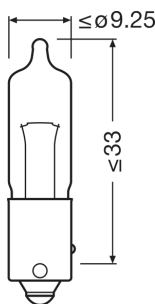

Dados elétricos

Consumo máx. de potência	25 W ¹⁾
Tensão nominal	12.0 V
Potência nominal	21 W
Tensão de teste	13.5 V

¹⁾ Maximum

Dados fotométricos

Fluxo luminoso	300 lm
Tolerância do fluxo luminoso	±17 %

Características físicas e dimensões

Diâmetro	9 mm
Peso do produto	2.68 g
Comprimento	38.9 mm
Casquilho	BAW9s

Vida útil

Vida estimada B3	400 hr
Vida estimada Tc	700 hr

Ficha técnica do produto

Capabilidades

Tecnologia	AUX
------------	-----

Certificados & normas

Dados de Logística

Código do produto	Descrição do produto	Embalagem unitária (peças/unidade)	Dimensões (comprimento x largura x altura)	Volume	Peso bruto
4052899910256	ULTRA LIFE HY21W	Unpacked 1	38 mm x 9 mm x 9 mm	0.00 dm ³	3.00 g
4052899910553	ULTRA LIFE HY21W	Shipping carton box 50	205 mm x 144 mm x 64 mm	1.89 dm ³	249.00 g