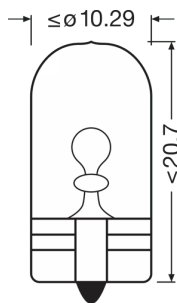

Dados técnicos

Informação de Produto

| | |
|---|------------------|
| Aplicação (específico por cat. e prod.) | Lâmpada auxiliar |
|---|------------------|

Informação geral do produto

| | |
|----------------------|-------|
| Referência do pedido | 2886X |
|----------------------|-------|

Dados elétricos

| | |
|-----------------------------------|--------|
| Consumo máx. de potência | 6 W |
| Tensão nominal | 12.0 V |
| Potência nominal | 6 W |
| Tensão de teste | 13.5 V |
| Tolerância da potência de entrada | ±10 % |

Dados fotométricos

| | |
|------------------------------|-------|
| Fluxo luminoso | 85 lm |
| Tolerância do fluxo luminoso | ±20 % |

Características físicas e dimensões

| | |
|-----------------|-----------|
| Diâmetro | 10.0 mm |
| Peso do produto | 1.35 g |
| Comprimento | 26.8 mm |
| Casquilho | W2.1x9.5d |

Dados de Logística

| Código do produto | Descrição do produto | Embalagem unitária (peças/unidade) | Dimensões (comprimento x largura x altura) | Volume | Peso bruto |
|-------------------|------------------------|------------------------------------|--|----------------------|------------|
| 4008321094667 | ORIGINAL MINIXEN 2886X | Unpacked 1 | 26 mm x 10 mm x 10 mm | 0.00 dm ³ | 1.00 g |
| 4008321094681 | ORIGINAL MINIXEN 2886X | Shipping carton box 50 | 148 mm x 115 mm x 55 mm | 0.94 dm ³ | 152.00 g |