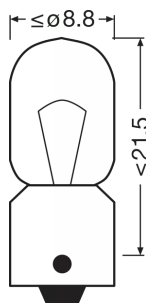

Dados técnicos

Informação de Produto

Aplicação (específico por cat. e prod.)	Lâmpada auxiliar
---	------------------

Informação geral do produto

Referência do pedido	3893
----------------------	------

Dados elétricos

Consumo máx. de potência	4 W
Tensão nominal	12.0 V
Potência nominal	4 W
Tensão de teste	13.5 V
Tolerância da potência de entrada	±10 %

Dados fotométricos

Fluxo luminoso	35 lm
Tolerância do fluxo luminoso	±20 %

Características físicas e dimensões

Diâmetro	8.8 mm
Peso do produto	1.86 g
Comprimento	27.4 mm
Casquilho	BA9s

Vida útil

Vida estimada B3	600 hr
Vida estimada Tc	1200 hr

Ficha técnica do produto

Capabilidades