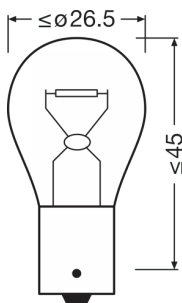

Consumo máx. de potência	25 W
Tensão nominal	12.0 V
Potência nominal	21 W
Tensão de teste	13.5 V
Tolerância da potência de entrada	±6 %

Dados fotométricos

Fluxo luminoso	280 lm
Tolerância do fluxo luminoso	±20 %

Características físicas e dimensões

Diâmetro	25.0 mm
Peso do produto	8.00 g
Comprimento	52.6 mm
Casquilho	BAU15s

Vida útil

Vida estimada B3	250 hr
Vida estimada Tc	500 hr

Ficha t cnica do produto

Capabilidades