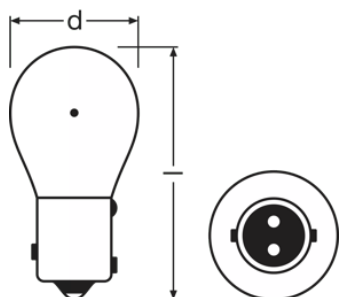

Dados técnicos

Informação de Produto

Aplicação (específico por cat. e prod.)	Lâmpada auxiliar
---	------------------

Informação geral do produto

Referência do pedido	2357A
----------------------	-------

Dados elétricos

Consumo máx. de potência	28 W
Tensão nominal	12.8 V
Potência nominal	29 W
Tensão de teste	12.8 / 14.0 V

Dados fotométricos

Fluxo luminoso	377 lm
Tolerância do fluxo luminoso	±30 / ±30 %

Características físicas e dimensões

Diâmetro	27.0 mm
Peso do produto	8.16 g
Comprimento	52.5 mm
Casquilho	BAY15d

Capabilidades

Tecnologia	AUX
------------	-----

Certificados & normas

Categoria ECE	-
---------------	---

Ficha técnica do produto