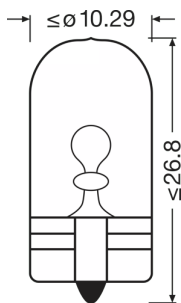

Dados técnicos

Informação de Produto

Aplicação (específico por cat. e prod.)	Lâmpada auxiliar
---	------------------

Informação geral do produto

Referência do pedido	2827NA
----------------------	--------

Dados elétricos

Consumo máx. de potência	5 W
Tensão nominal	12.0 V
Potência nominal	5 W
Tensão de teste	13.5 V
Tolerância da potência de entrada	±10 %

Dados fotométricos

Fluxo luminoso	30 lm
Tolerância do fluxo luminoso	±20 %

Características físicas e dimensões

Diâmetro	10.0 mm
Peso do produto	1.37 g
Comprimento	26.8 mm
Casquilho	W2.1x9.5d

Vida útil

Vida estimada B3	350 hr
Vida estimada Tc	1000 hr

Ficha técnica do produto

Capabilidades

Dados de Logística

Código do produto	Descrição do produto	Embalagem unitária (peças/unidade)	Dimensões (comprimento x largura x altura)	Volume	Peso bruto
4052899570795	ORIGINAL - WEDGE BASE WY5W	AUF 1	26 mm x 10 mm x 10 mm	0.00 dm ³	1.00 g
4052899570818	ORIGINAL - WEDGE BASE WY5W	Shipping carton box 50	148 mm x 115 mm x 55 mm	0.94 dm ³	153.00 g
4052899570894	ORIGINAL - WEDGE BASE WY5W	Blister 2	95 mm x 70 mm x 18 mm	0.00 dm ³	8.00 g
4052899570900	ORIGINAL - WEDGE BASE WY5W	Shipping carton box 20	137 mm x 80 mm x 103 mm	1.13 dm ³	105.00 g
4062172395946	ORIGINAL - WEDGE BASE WY5W	BLI ECO 2	70 mm x 16 mm x 95 mm	0.00 dm ³	13.00 g
4062172395953	ORIGINAL - WEDGE BASE WY5W	Shipping carton box 20	104 mm x 104 mm x 78 mm	0.84 dm ³	152.00 g