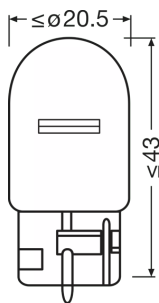

Dados técnicos

Informação de Produto

Aplicação (específico por cat. e prod.)	Lâmpada auxiliar
---	------------------

Informação geral do produto

Referência do pedido	7504
----------------------	------

Dados elétricos

Consumo máx. de potência	25 W
Tensão nominal	12.0 V
Potência nominal	21 W
Tensão de teste	13.5 V
Tolerância da potência de entrada	±6 %

Dados fotométricos

Fluxo luminoso	280 lm
Tolerância do fluxo luminoso	±20 %

Características físicas e dimensões

Diâmetro	20.0 mm
Peso do produto	6.00 g
Comprimento	47.5 mm
Casquilho	WX3x16d

Vida útil

Vida estimada B3	400 hr
Vida estimada Tc	600 hr

Ficha técnica do produto

Capabilidades

Especificações para países

Código do produto	Código METEL	SEG-No.	STK-Number	UK Org
4008321165473	OSRA7504	-	-	-

Dados de Logística

Código do produto	Descrição do produto	Embalagem unitária (peças/unidade)	Dimensões (comprimento x largura x altura)	Volume	Peso bruto
4008321165473	ORIGINAL - WEDGE BASE WY21W	Unpacked 1	47 mm x 20 mm x 20 mm	0.02 dm ³	6.00 g
4008321165497	ORIGINAL - WEDGE BASE WY21W	Shipping carton box 50	273 mm x 145 mm x 65 mm	2.57 dm ³	527.00 g
4062172294881	ORIGINAL - WEDGE BASE WY21W	VER 2	95 mm x 70 mm x 18 mm	0.18 dm ³	17.00 g
4062172294898	ORIGINAL - WEDGE BASE WY21W	Shipping carton box 20	280 mm x 80 mm x 103 mm	2.31 dm ³	225.00 g
4062172396240	ORIGINAL - WEDGE BASE WY21W	PAP 2	70 mm x 27 mm x 95 mm	0.18 dm ³	24.00 g
4062172396257	ORIGINAL - WEDGE BASE WY21W	Shipping carton box 20	164 mm x 124 mm x 78 mm	1.59 dm ³	274.00 g