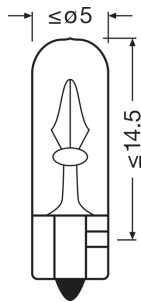

### Características físicas e dimensões

Diâmetro	5 mm
Peso do produto	0.40 g
Comprimento	20.0 mm
Casquilho	W2x4.6d