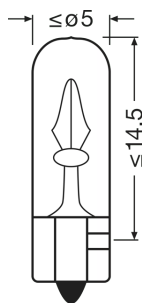

Dados técnicos

Informação de Produto

Aplicação (específico por cat. e prod.)	Lâmpada auxiliar
---	------------------

Informação geral do produto

Referência do pedido	2722
----------------------	------

Dados elétricos

Consumo máx. de potência	2 W
Tensão nominal	12.0 V
Potência nominal	2 W
Tensão de teste	13.5 V
Tolerância da potência de entrada	±15 %

Dados fotométricos

Fluxo luminoso	12 lm
Tolerância do fluxo luminoso	±20 %

Características físicas e dimensões

Diâmetro	5 mm
Peso do produto	0.40 g
Comprimento	20.0 mm
Casquilho	W2x4.6d

Vida útil

Vida estimada B3	1300 hr
Vida estimada Tc	4000 hr

Ficha técnica do produto

Capabilidades