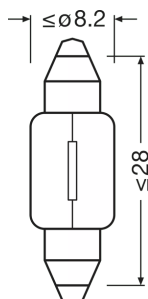

### Características físicas e dimensões

Diâmetro	8 mm
Peso do produto	1.76 g
Comprimento	28.0 mm
Casquilho	SV7-8