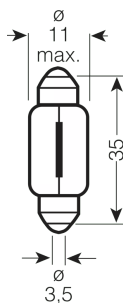

Dados técnicos

Informação de Produto

Aplicação (específico por cat. e prod.)	Lâmpada auxiliar
---	------------------

Informação geral do produto

Referência do pedido	6461
----------------------	------

Dados elétricos

Consumo máx. de potência	10 W
Tensão nominal	12.0 V
Potência nominal	10 W
Tensão de teste	13.5 V
Tolerância da potência de entrada	±10 %

Dados fotométricos

Fluxo luminoso	105 lm
Tolerância do fluxo luminoso	±20 %

Características físicas e dimensões

Diâmetro	11.0 mm
Peso do produto	2.00 g
Comprimento	36.0 mm
Casquilho	SV8.5-8

Vida útil

Vida estimada B3	600 hr
Vida estimada Tc	1200 hr

Ficha técnica do produto

Capabilidades