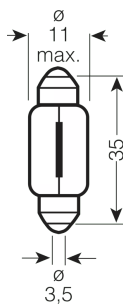

### Dados elétricos

Consumo máx. de potência	6 W
Tensão nominal	12.0 V
Potência nominal	6 W
Tensão de teste	13.5 V
Tolerância da potência de entrada	±10 %

### Características físicas e dimensões

Diâmetro	11.0 mm
Peso do produto	2.50 g
Comprimento	36.0 mm
Casquilho	SV8.5-8