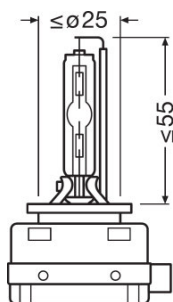

Ficha técnica do produto

Dados técnicos

Dados elétricos

Consumo máx. de potência	35 W
Tensão nominal	85,0 V
Potência nominal	35,00 W
Tolerância da potência de entrada	±3 %
Tensão de teste	13,5 V

Dados fotométricos

Fluxo luminoso	3200 lm
Temperatura de cor	4500 K
Tolerância do fluxo luminoso	±15 %

Dimensões e peso

Comprimento	83,2 mm
Diâmetro	9 mm
Peso do produto	59,00 g

Vida útil

Vida estimada B3	2000 h
Vida estimada Tc	3000 h
Garantia	4 anos