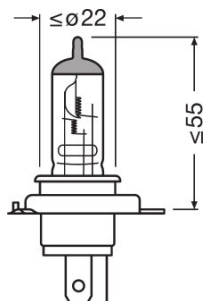

Dados técnicos

Informação de Produto

Referência do pedido	64185
Aplicação (específico por cat. e prod.)	Lâmpada de halogéneo para farol

Dados elétricos

Consumo máx. de potência	36,8 / 36,8 W ¹⁾
Tensão nominal	12,0 V
Potência nominal	35/35 W
Tensão de teste	13,2 V

¹⁾ Máximo

Dados fotométricos

Temperatura de cor	3200 K
Fluxo luminoso	820/520 lm
Tolerância do fluxo luminoso	±15 / ±15 %

Dimensões e peso

Comprimento	85,0 mm
Diâmetro	17,0 mm
Peso do produto	23,00 g

Vida útil