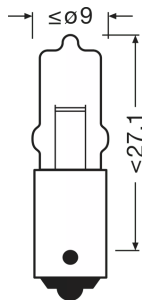

Dados técnicos

Informação de Produto

Aplicação (específico por cat. e prod.)	Lâmpada auxiliar
---	------------------

Informação geral do produto

Referência do pedido	64115
----------------------	-------

Dados elétricos

Consumo máx. de potência	22.5 W
Tensão nominal	12.0 V
Potência nominal	20 W
Tolerância da potência de entrada	±7.5 %
Tensão de teste	13.5 V

Dados fotométricos

Fluxo luminoso	450 lm
Tolerância do fluxo luminoso	±15 %

Características físicas e dimensões

Casquilho	BA9s
Comprimento	33.0 mm
Diâmetro	9 mm
Peso do produto	2.33 g

Vida útil

Vida estimada B3	150 hr
Vida estimada Tc	500 hr

Ficha técnica do produto

Capabilidades

Tecnologia	AUX
------------	-----