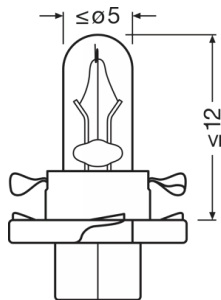

Ficha técnica do produto

Dados técnicos

Informação de Produto

Aplicação (específico por cat. e prod.)	Lâmpada auxiliar
---	------------------

Informação geral do produto

Referência do pedido	2452MFX6
----------------------	----------

Características físicas e dimensões

Casquilho	BX8.4d-12.5
Comprimento	17.5 mm
Diâmetro	5 mm
Peso do produto	0.76 g

Colors & materials

Cor da base	Beige
-------------	-------

Vida útil

Ficha técnica do produto

Dados de Logística

Código do produto	Descrição do produto	Embalagem unitária (peças/unidade)	Dimensões (comprimento x largura x altura)	Volume	Peso bruto
4062172046978	ORIGINAL - PLASTIC MF BASE 2452MFX6	Unpacked 1	17 mm x 5 mm x 5 mm		1.00 g
4062172046992	ORIGINAL - PLASTIC MF BASE 2452MFX6	Shipping carton box 50	148 mm x 115 mm x 55 mm	0.94 dm ³	122.00 g