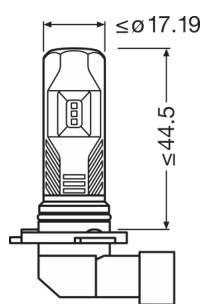

Referência do pedido	9745CW
----------------------	--------

Dados elétricos

Consumo máx. de potência	9,43 W
Tensão de teste	13.5 V
Tolerância da potência de entrada	± 15 %
Potência nominal	8 W
Tensão nominal	12.0 V

Dados fotométricos

Temperatura de cor	6000 K
Fluxo luminoso	720 lm
Tolerância do fluxo luminoso	± 15 %
Cor da luz do LED	Cool white

Características físicas e dimensões

Peso do produto	33.30 g
Comprimento	73.1 mm
Casquilho	PY20d
Diâmetro	17.2 mm