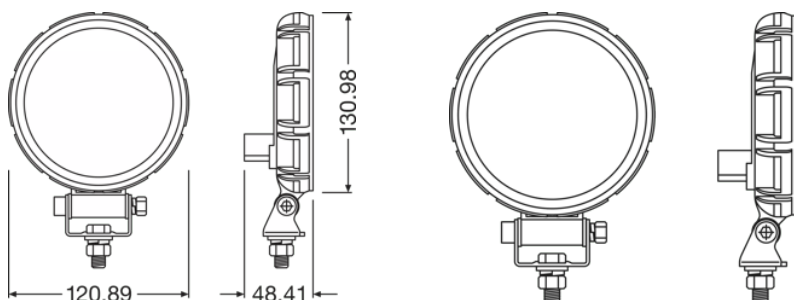

### Dimensões e peso

Peso do produto	36000 g
Comprimento	00 mm