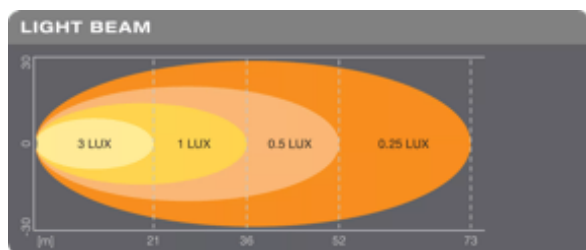

Informação adicional do produto

Luminous intensity distribution

Conector para lâmpada	Connector DT

Atributos

Tecnologia	LED

Normas e Certificações

Normas	ECE R10, R23

Selo de aprovação	E9 approval

Tipo de protecção	IP69K

Categoria específica para o país

Referência do pedido	LEDDL108-WD

Dados logísticos

Código do material	85122000900

Environmental information

Information according Art. 33 of EU Regulation (EC) 1907/2006 (REACH)