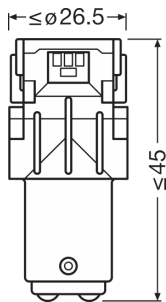

Informação geral do produto

Referência do pedido	7528DRP
----------------------	---------

Dados elétricos

Consumo máx. de potência	1,61 / 0,575 W
Tensão nominal	12.0 V
Potência nominal	1 W
Tensão de teste	13.5 V
Tolerância da potência de entrada	± 25 %

Photometric Data

Fluxo luminoso	100/10 lm
Tolerância do fluxo luminoso	± 10 %
Cor da luz do LED	Red

Physical Attributes & Dimensions

Diâmetro	27.0 mm
Peso do produto	16.00 g
Comprimento	52.5 mm
Casquilho	BAY15d