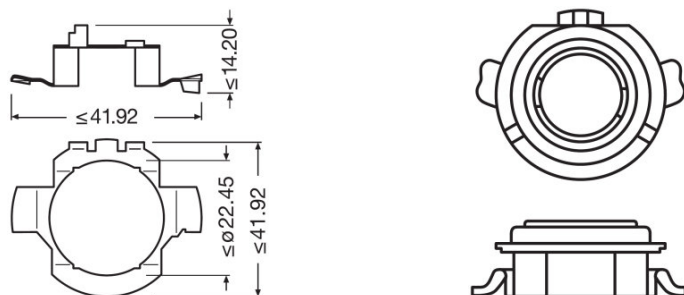

Dados técnicos

Informação de Produto

Referência do pedido	64210DA01
Aplicação (específico por cat. e prod.)	Acessórios para LEDs retrofit

Dimensões e peso

Diâmetro	22,4 mm
Peso do produto	2,50 g
Comprimento	41,9 mm