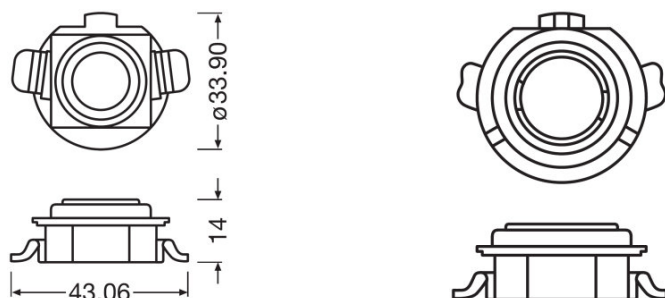

Dados técnicos

Informação de Produto

Referência do pedido	64210DA03-1
Aplicação (específico por cat. e prod.)	Acessórios para LEDs retrofit

Dimensões e peso

Diâmetro	33,9 mm
Peso do produto	2,84 g
Comprimento	43,1 mm