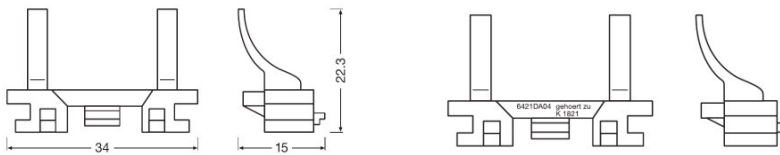

Dados técnicos

Informação de Produto

Referência do pedido	64210DA04
Aplicação (específico por cat. e prod.)	Acessórios para LEDs retrofit

Dimensões e peso

Diâmetro	34,0 mm
Peso do produto	4,00 g
Comprimento	34,0 mm