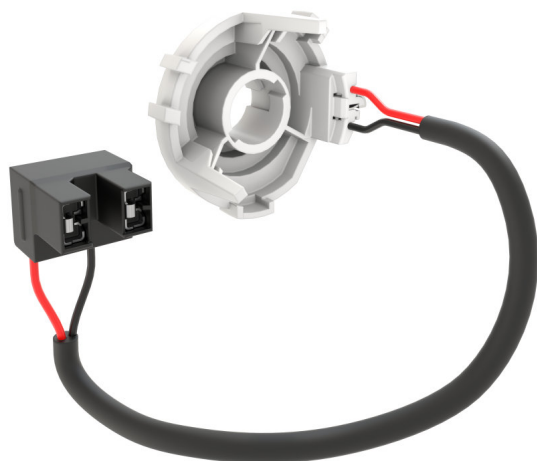

LEDDriving ADAPTER 64210DA05

Acessórios para lâmpadas LED retrofit

Tornando as melhorias LED a solução perfeita

Os suportes de montagem oferecem fácil instalação e compatibilidade para uma variedade de carros. A compatibilidade pode ser verificada no site da OSRAM.

Dados técnicos

Informação de Produto

Referência do pedido	64210DA05
Aplicação (específico por cat. e prod.)	Acessórios para LEDs retrofit

Dimensões e peso

Diâmetro	33,9 mm
Peso do produto	15,00 g
Comprimento	47,6 mm

Vida útil

Garantia	3 anos
----------	--------

Atributos

Tecnologia	LED accessories
------------	-----------------

Categoria específica para o país

Referência do pedido	64210DA05
----------------------	-----------

Ficha técnica do produto

Declaration No. in SCIP database

7d0b77e5-1c8d-44f6-8c82-f49f0b96d19d

Dados de Logística

Código do produto	Descrição do produto	Embalagem unitária (peças/unidade)	Dimensões (comprimento x largura x altura)	Volume	Peso bruto
4062172233170	LEDriving Adapter 64210DA05	Folding carton box 2	100 mm x 80 mm x 60 mm	0.48 dm ³	53.00 g
4062172233187	LEDriving Adapter 64210DA05	Shipping carton box 20	415 mm x 109 mm x 134 mm	6.06 dm ³	658.00 g
4062172233194	LEDriving Adapter 64210DA05	Shipping carton box 120	435 mm x 348 mm x 300 mm	45.41 dm ³	4727.00 g