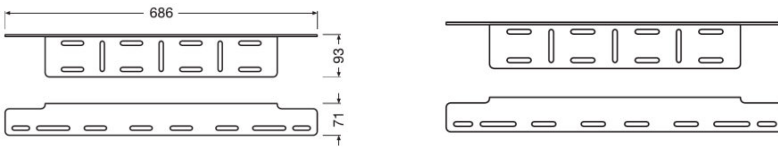

Fácil instalação

Para fácil instalação das luzes de condução e de trabalho OSRAM LEDriving

Trazendo luz à vida com as luzes de trabalho e de condução OSRAM LEDriving

Para apoiar a instalação das luzes LED de condução e trabalho da OSRAM, a OSRAM desenvolveu uma série especial com acessórios adequados para elas. Com o suporte de matrícula OSRAM License Plate Bracket AX, as luzes de condução e trabalho OSRAM LEDriving podem agora ser instaladas de forma rápida e fácil no veículo apropriado. O OSRAM License Plate Bracket AX é um prático suporte de matrícula para as luzes de condução OSRAM LEDriving. O OSRAM License Plate Bracket AX é compatível com uma ampla gama de luzes de condução da gama de luzes de condução OSRAM LEDriving. A OSRAM também oferece 2 anos de garantia¹). Por favor, note: aplicam-se regulamentos especiais de instalação. Devem ser observados os requisitos especiais individuais e a legislação dos países.

Ficha técnica do produto

Dados técnicos

Informação de Produto

Referência do pedido	LEDDL ACC 103
----------------------	---------------

Dimensões e peso

Peso do produto	680,00 g
Comprimento	0,0 mm

Vida útil