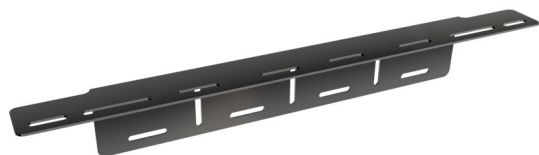

License Plate Bracket AX

Compatibilidade

Compatível com uma vasta gama de luminárias dentro da gama de Luzes de Condução OSRAM LEDriving

Alumínio robusto

Materiais de alta qualidade, especialmente leves e ao mesmo tempo robustos e resistentes

Fácil instalação

Para fácil instalação das luzes de condução e de trabalho OSRAM LEDriving

Trazendo luz à vida com as luzes de trabalho e de condução OSRAM LEDriving

Para apoiar a instalação das luzes LED de condução e trabalho da OSRAM, a OSRAM desenvolveu uma série especial com acessórios adequados para elas. Com o suporte de matrícula OSRAM License Plate Bracket AX, as luzes de condução e trabalho OSRAM LEDriving podem agora ser instaladas de forma rápida e fácil no veículo apropriado. O OSRAM License Plate Bracket AX é um prático suporte de matrícula para as luzes de condução OSRAM LEDriving. O OSRAM License Plate Bracket AX é compatível com uma ampla gama de luzes de condução da gama de luzes de condução OSRAM LEDriving. A OSRAM também oferece 2 anos de garantia¹). Por favor, note: aplicam-se regulamentos especiais de instalação. Devem ser observados os requisitos especiais individuais e a legislação dos países.

Ficha técnica do produto

Dados técnicos

Informação de Produto

Referência do pedido	LEDDL ACC 103
----------------------	---------------

Dimensões e peso

Peso do produto	680,00 g
Comprimento	0,0 mm

Vida útil