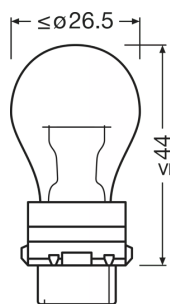

Dados elétricos

Tensão nominal	12.8 V
Potência nominal	27/7 W
Tensão de teste	13.5 V

Características físicas e dimensões

Diâmetro	26.5 mm
Peso do produto	7.26 g
Comprimento	53.3 mm
Casquilho	-

Vida útil

Vida estimada B3	460 hr
Vida estimada Tc	1100 hr