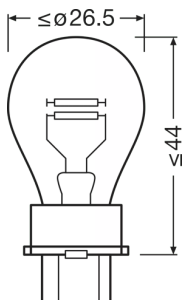

Ficha técnica do produto

Dados técnicos

Informação de Produto

Aplicação (específico por cat. e prod.)	Lâmpada auxiliar
---	------------------

Informação geral do produto

Referência do pedido	3157
----------------------	------

Dados elétricos

Tensão nominal	12.0 V
Potência nominal	27/7 W
Tensão de teste	13.5 V

Dados fotométricos

Fluxo luminoso	402 lm
----------------	--------

Características físicas e dimensões

Diâmetro	25.4 mm
Peso do produto	7.26 g
Comprimento	53.3 mm
Casquilho	W2.5x16q