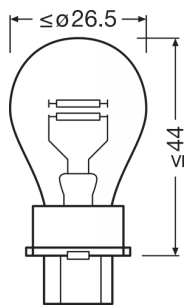

Ficha técnica do produto

Dados técnicos

Informação de Produto

Aplicação (específico por cat. e prod.)	Lâmpada auxiliar
---	------------------

Informação geral do produto

Referência do pedido	3157A
----------------------	-------

Dados elétricos

Tensão nominal	12.8 V
Potência nominal	27/7 W
Tensão de teste	13.5 V

Características físicas e dimensões

Diâmetro	26.5 mm
Peso do produto	7.26 g
Comprimento	53.3 mm
Casquilho	W2.5x16q

Vida útil