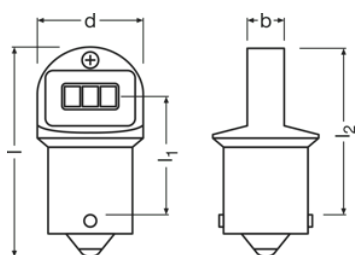

Características físicas e dimensões

| | |
|-----------------|---------|
| Diâmetro | 19.0 mm |
| Peso do produto | 9.80 g |
| Comprimento | 37.5 mm |
| Casquilho | BA15s |

Ficha técnica do produto

Vida útil