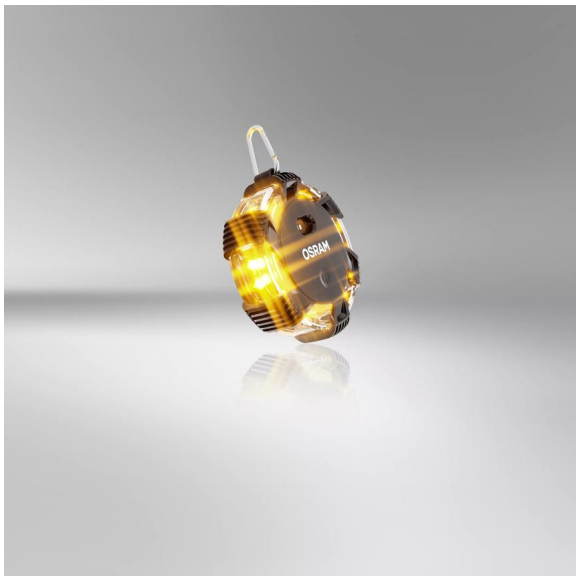

A luz é segurança - veja e seja visto com OSRAM

Esteja preparado com as luzes de aviso e segurança da OSRAM. A LEDguardian ROAD FLARE é uma luz LED de aviso compacta para várias situações na estrada e para pequenos trabalhos de inspeção no seu veículo. A função de luz de aviso laranja giratória a 360 graus da LEDguardian ROAD FLARE é visível a uma grande distância e pode fornecer informações cruciais sobre uma situação perigosa numa emergência. Um total de 16 LEDs de longa duração e de alta qualidade oferecem três modos de funcionamento diferentes: função de luz de aviso laranja giratória a 360°, função de luz laranja permanente e função de luz de lanterna branca. Além disso, a LEDguardian ROAD FLARE impressiona com a sua superfície antiderrapante e repelente de sujidade, um prático gancho para fixação e é tão robusta e resistente que pode até ser "atropelada" por um carro** sem perder o desempenho. A LEDguardian ROAD FLARE foi testada e validada no nosso laboratório de simulação ambiental certificado para influências externas extremas em termos de água, poeira e impacto de quedas. De acordo com as classes de proteção IP54 e IK07, a LEDguardian ROAD FLARE é resistente à água, poeira e impactos. Com as três pilhas AAA fornecidas, a luz de aviso está pronta para uso imediato após a compra. A OSRAM oferece 2 anos de garantia para este produto* A LEDguardian ROAD FLARE não está aprovada como luz de aviso na Alemanha no sentido do Regulamento Alemão de Licenciamento de Trânsito Rodoviário (StVZO). Observe quaisquer requisitos e leis especiais em países fora da Alemanha em relação ao uso e funcionamento de uma luz de aviso adicional no tráfego rodoviário.*Para condições precisas, consulte: www.osram.com/am-guarantee **Testada num carro de médio porte em ritmo de caminhada