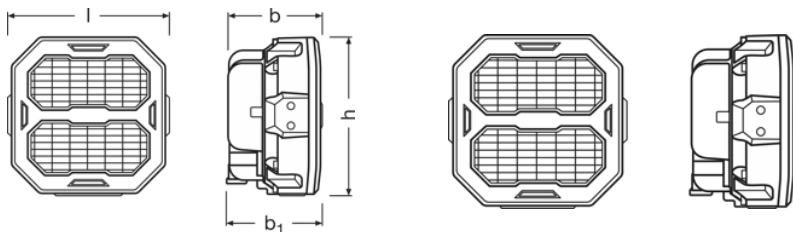

Dados técnicos

Informação de Produto

Aplicação (específico por cat. e prod.)	Aplicação de luz de trabalho
---	------------------------------

Informação geral do produto

Referência do pedido	LEDPWL 108
----------------------	------------

Dados elétricos

Tensão nominal	12/24 V
Potência nominal	33 W

Photometric Data

Fluxo luminoso	3500 lm
Temperatura de cor	6000 K
Distância da luz a 1lx	95 m

Physical Attributes & Dimensions

Peso do produto	694.00 g
Comprimento	117.1 mm
Largura	67.4 mm
Altura	113.4 mm