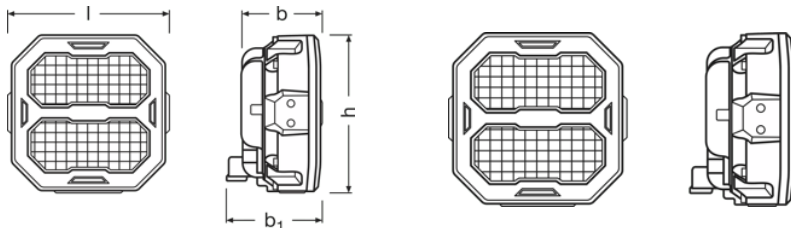

Dados técnicos

Informação de Produto

Referência do pedido	LEDPWL 104
Aplicação (específico por cat. e prod.)	Aplicação de luz de trabalho

Dados elétricos

Tensão nominal	12/24 V
Potência nominal	2700 W

Dados fotométricos

Fluxo luminoso	2500 lm
Temperatura de cor	6000 K
Distância da luz a 1lx	45 m

Dimensões e peso

Peso do produto	67100 g
Comprimento	1171 mm
Largura	684 mm
Altura	1134 mm

Vida útil

Garantia	5 anos
----------	--------