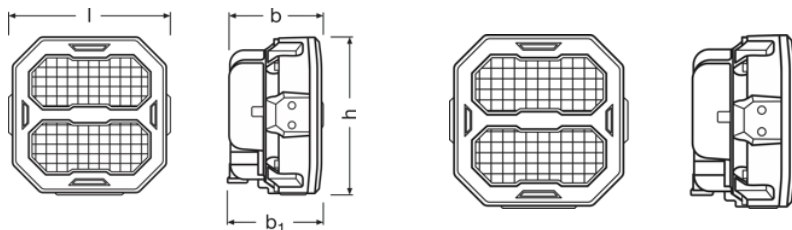

Dados técnicos

Informação de Produto

Referência do pedido	LEDPWL 105
Aplicação (específico por cat. e prod.)	Aplicação de luz de trabalho

Dados elétricos

Tensão nominal	12/24 V
Potência nominal	3300 W

Dados fotométricos

Fluxo luminoso	3500 lm
Temperatura de cor	6000 K
Distância da luz a 1lx	55 m

Dimensões e peso

Peso do produto	69700 g
Comprimento	1171 mm
Largura	684 mm
Altura	1134 mm

Vida útil

Garantia	5 anos
----------	--------